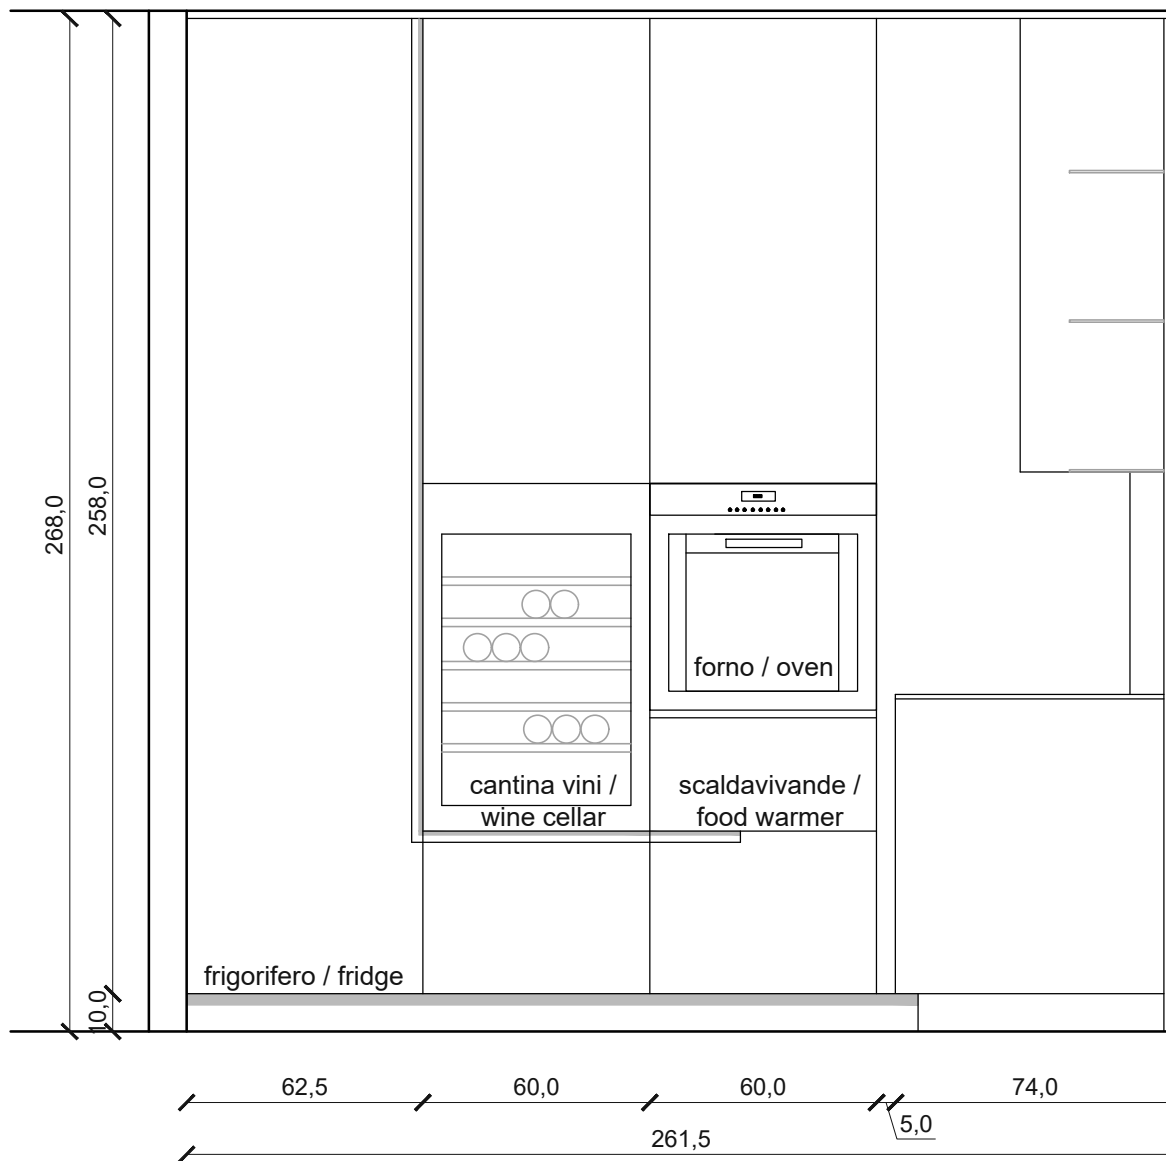

Rivenditore : Cavallini1920

Località : Milano

Marca : Poliform

Modello : Phoenix